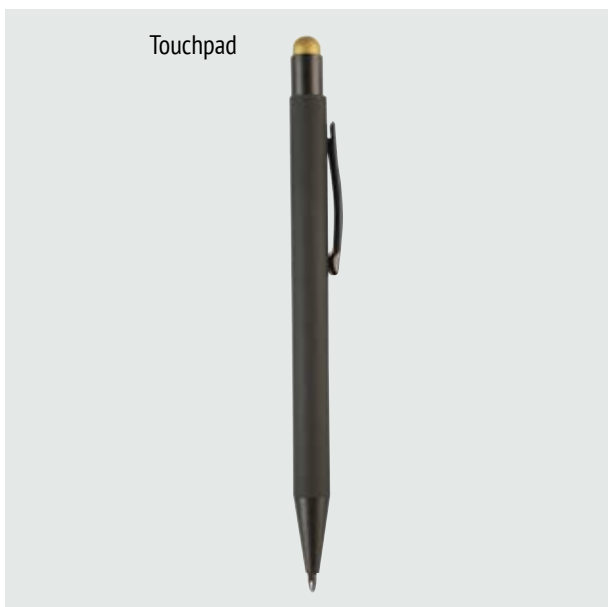

BOL 519 Bolígrafo Kandinsky

Material: Aluminio con acabado en rubber
Medida: 14 x 0.8 cm

- Bolígrafo con punta touchpad.
- Mecanismo retráctil.
- Incluye estuche Window Flat.